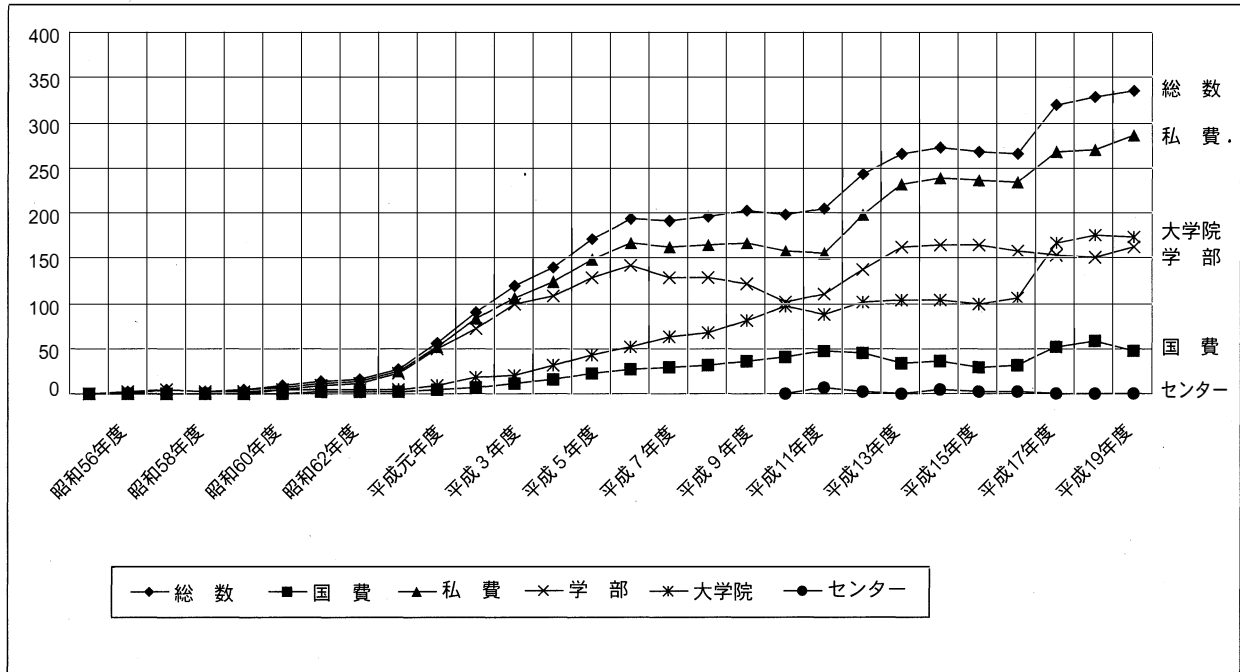

資料 1

●年度別留学生数の推移 Change by Year
(Number of International Students)

●外国人留学生受入状況 Number of International Students

5月1日現在
(人)

	昭和56年度	昭和57年度	昭和58年度	昭和59年度	昭和60年度	昭和61年度	昭和62年度	昭和63年度	平成元年度	平成2年度	平成3年度	平成4年度	平成5年度	平成6年度	平成7年度	平成8年度	平成9年度	平成10年度	平成11年度	平成12年度	平成13年度	平成14年度	平成15年度	平成16年度	平成17年度	平成18年度	平成19年度	平成20年度
総数	1	2	5	3	4	8	13	16	28	57	90	118	139	171	194	191	196	202	197	204	242	265	273	267	265	319	328	334
国費	0	1	0	0	0	1	2	3	3	5	6	12	16	23	27	29	31	35	40	48	44	33	35	30	32	51	58	48
私費	1	1	5	3	4	7	11	13	25	52	84	106	123	148	167	162	165	167	157	156	198	232	238	237	233	268	270	286
学部	1	2	5	2	3	4	9	11	23	49	71	98	108	128	142	127	128	121	101	110	138	162	164	165	158	152	151	161
大学院	0	0	0	1	1	4	4	5	5	8	19	20	31	43	52	64	68	81	96	88	101	103	104	99	105	166	176	172
センター																			0	6	3	0	5	3	2	1	1	1