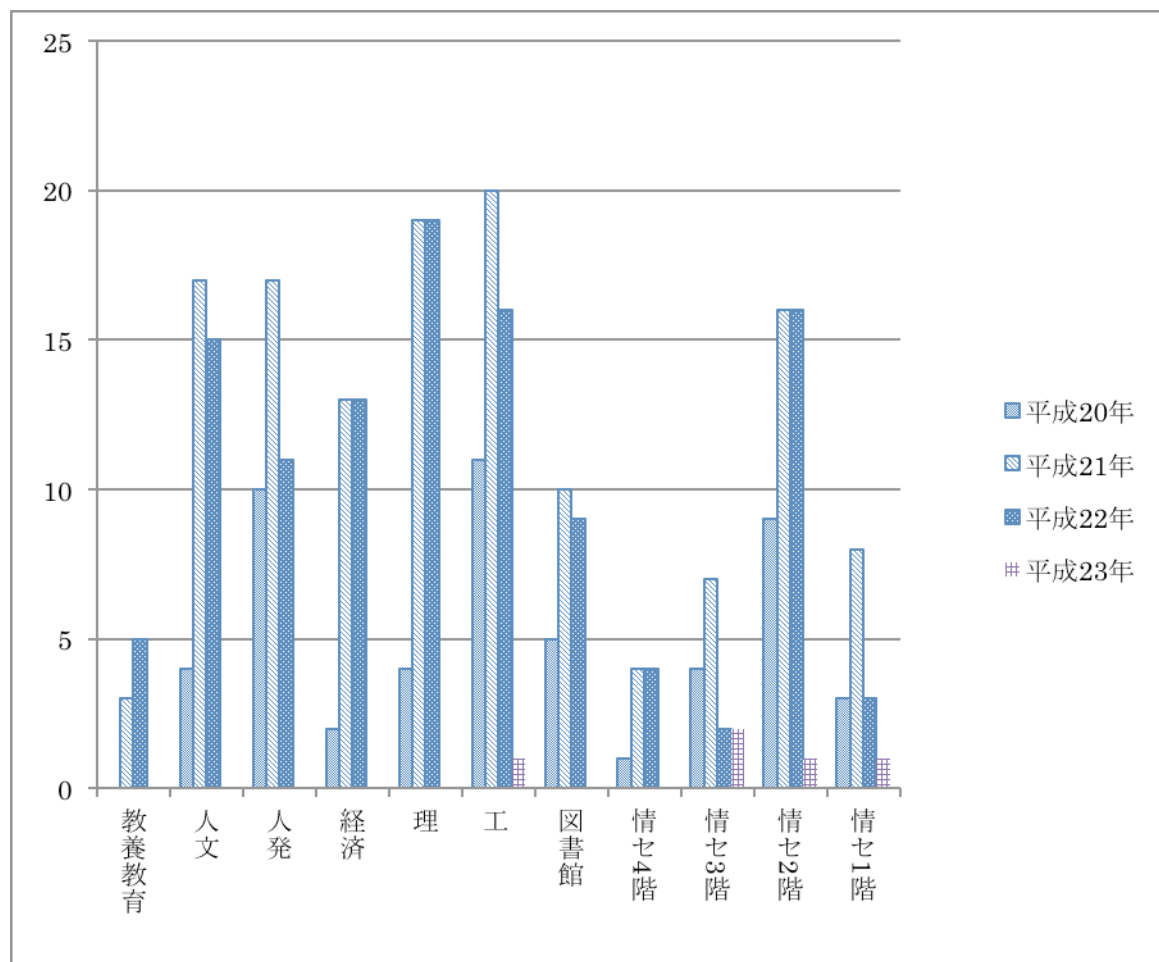

## 平成 23 年 端末室障害報告 (五福キャンパス)

平成 23 年 3 月から平成 24 年 1 月末までの、五福キャンパスの各端末室におけるハードウェア障害状況は以下のとおり。参考までに平成 20 年度からの推移を掲載する。

図 平成 20 年～平成 23 年までの各学部における端末故障数推移

昨年度までは経年劣化による機器故障が目立ったが、情報システムの更新によりハードウェアが新しくなり、機器の故障は大幅に減少した。プリンターの紙詰まりといったトラブルも大幅に減少した。