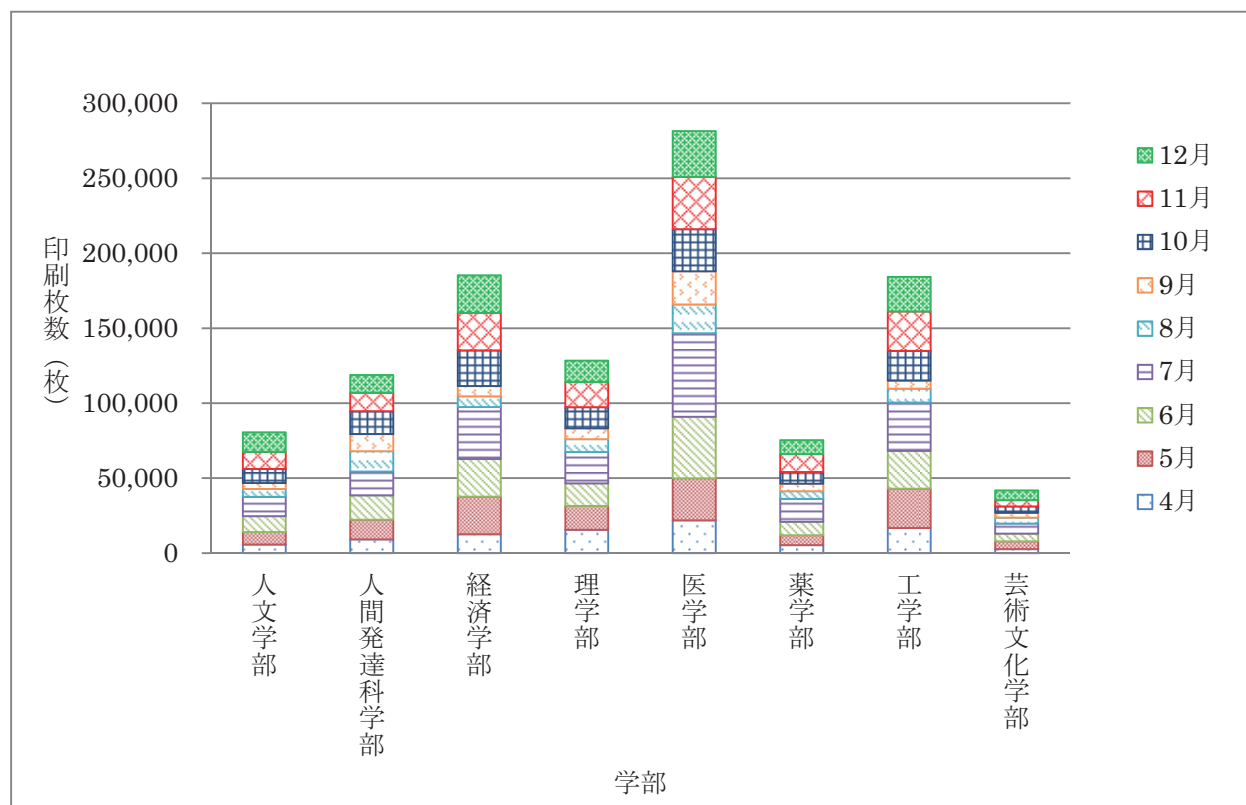

両面印刷の利用状況についてA3カラー以外については印刷枚数の10%、A3カラーについては印刷枚数の3%が両面印刷でした。

図5 A4白黒印刷枚数

図6 A4カラー印刷枚数

図7 A3白黒印刷枚数

図8 A3カラー印刷枚数