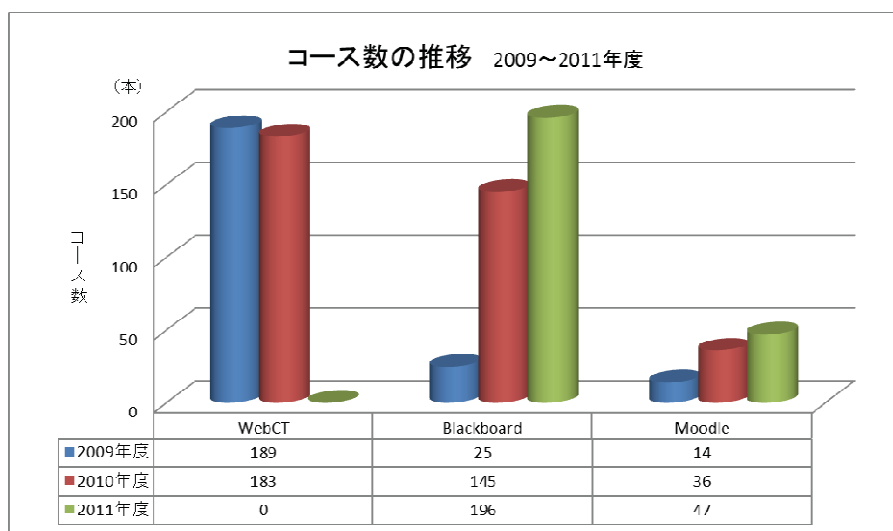

平成 23 年度 学習管理システム利用状況

集計日：2012 年 2 月 29 日

表 1. コース数 単位:コース

	Blackboard	Moodle1.9	計
教養教育（五福）	60	3	63
一般教育等（杉谷）	19	7	26
人文学部	11	0	11
人間発達科学部	25	2	27
経済学部	17	2	19
理学部	23	6	29
医学部	6	15	21
薬学部	1	0	1
工学部	14	7	21
芸術文化学部	1	1	2
大学院	9	4	13
学務部	10	0	10
計	196	47	243

総合情報基盤センターで管理している学習管理システム Blackboard および Moodle1.9 において、平成 23 年度の授業・ゼミ等で利用しているコース数は表 1 のとおりです。

表 2. コース教員数 単位:人

	Blackboard (a)	Moodle1.9 (b)	Bb&Moodle1.9 (c)	(a)+(b)-(c)
人文学部	7	0	0	7
人間発達科学部	5	1	1	5
経済学部	10	1	0	11
理学部	12	3	2	13
医学部・附属病院	8	14	3	19
薬学部	3	1	1	3
工学部	25	2	0	27
芸術文化学部	1	1	1	1
各種センター	7	3	2	8
非常勤講師	3	1	0	4
計	81	27	10	98

また、それらのシステムに 1 コース以上教員ユーザとして登録されている教員数は、表 2 のとおりです。

左のグラフ（図 1）は、過去 3 年のコース数の推移です。

なお、WebCT と表記されているシステムは、Blackboard の旧バージョンであり、Blackboard 新バージョンと 2 年間並行運用しておりましたが、2011 年 1 月末をもって、その運用を終了しました。

図 1. コース数の推移