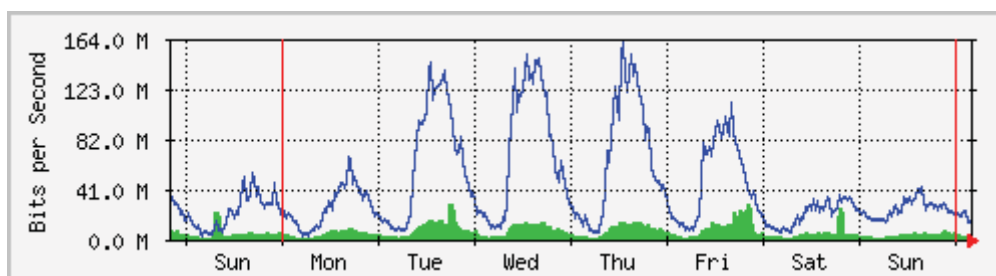

## 平成 23 年 学内ネットワーク利用状況

平成 23 年 1 月から平成 24 年 1 月上旬までの、学内外のネットワーク利用状況は下記のとおりです。日中のピーク時には 180Mbps を超える通信が発生しており、日平均では、平成 22 年の通信実績の 1.2 倍の 70Mbps 超を観測しています。これは、平成 23 年 2 月に、SINET との接続が 1Gbit から 10Gbit へ増強されたことに加え、情報システムの更新に伴いネットワークサーバの更新が行われたためと考えております。平成 22 年には、平成 17 年度の大学統合時に導入した機器の老朽化により、キャンパスネットワークの停止などの障害が発生いたしました。今後、これらの機器の更新を行い、安定的なネットワークサービスの提供を行います。

実線：学外から学内への通信量 棒：学内から学外への通信量

図 1 24 時間利用状況 (5 分平均)

図 2 週間利用状況 (30 分平均)

図 3 年間利用状況 (日平均)