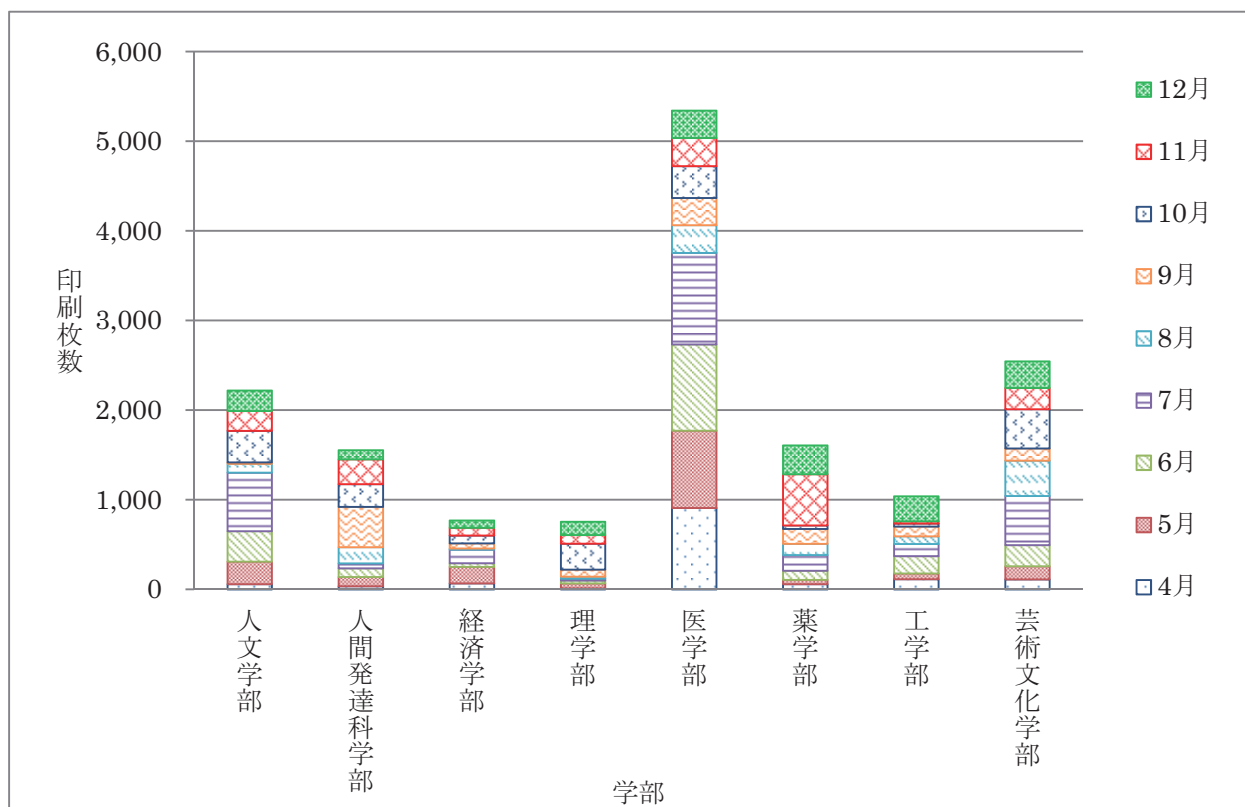

両面印刷の利用状況についてA3カラー以外については印刷枚数の10%、A3カラーについては印刷枚数の3%が両面印刷でした。

図5 A4白黒印刷枚数

図6 A4カラー印刷枚数

図7 A3白黒印刷枚数

図8 A3カラー印刷枚数