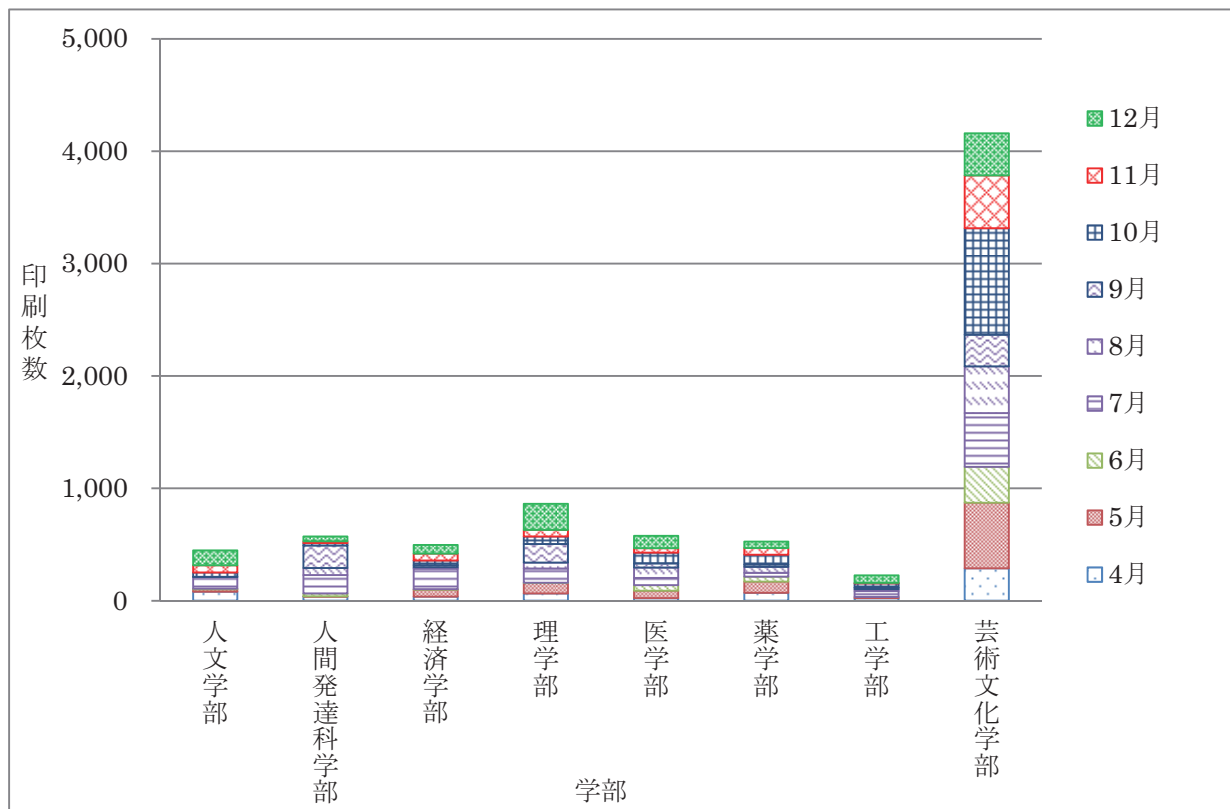

両面印刷の利用状況についてA3カラー以外については印刷枚数の10%、A3カラーについては印刷枚数の3%が両面印刷でした。

図5 A4白黒印刷枚数

図6 A4カラー印刷枚数

図7 A3白黒印刷枚数

図8 A3カラー印刷枚数