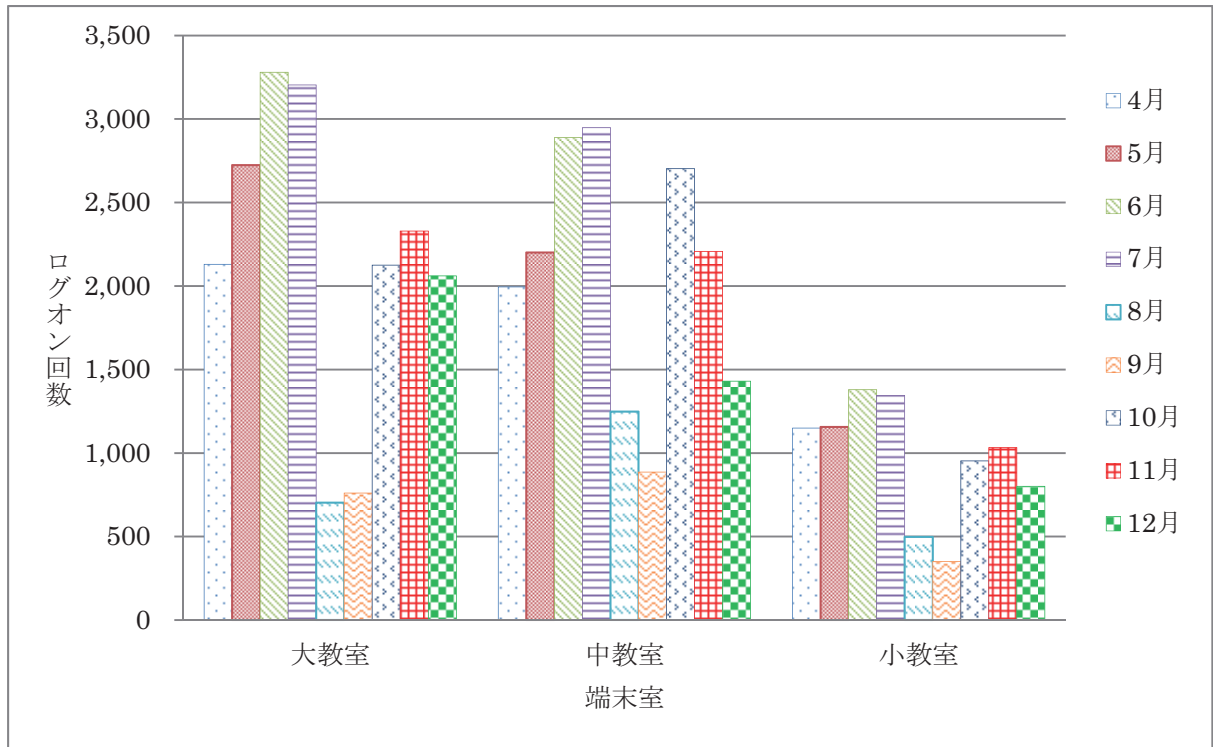

図 1 から図 4 は平成 23 年 4 月から 12 月までの間について、各端末室端末にログオンした回数を端末室毎・月別に集計したグラフです。

ログオン回数については、同一日に同一端末に複数回ログオンしても 1 回として集計を行っています

総合情報基盤センター 1 階端末室、杉谷キャンパス小教室、高岡キャンパス C-220 端末室は、自習等用の端末室です。

図1 五福キャンパス(共同利用施設等端末室)

図2 五福キャンパス(学部端末室)

図3 杉谷キャンパス端末室

図4 高岡キャンパス端末室