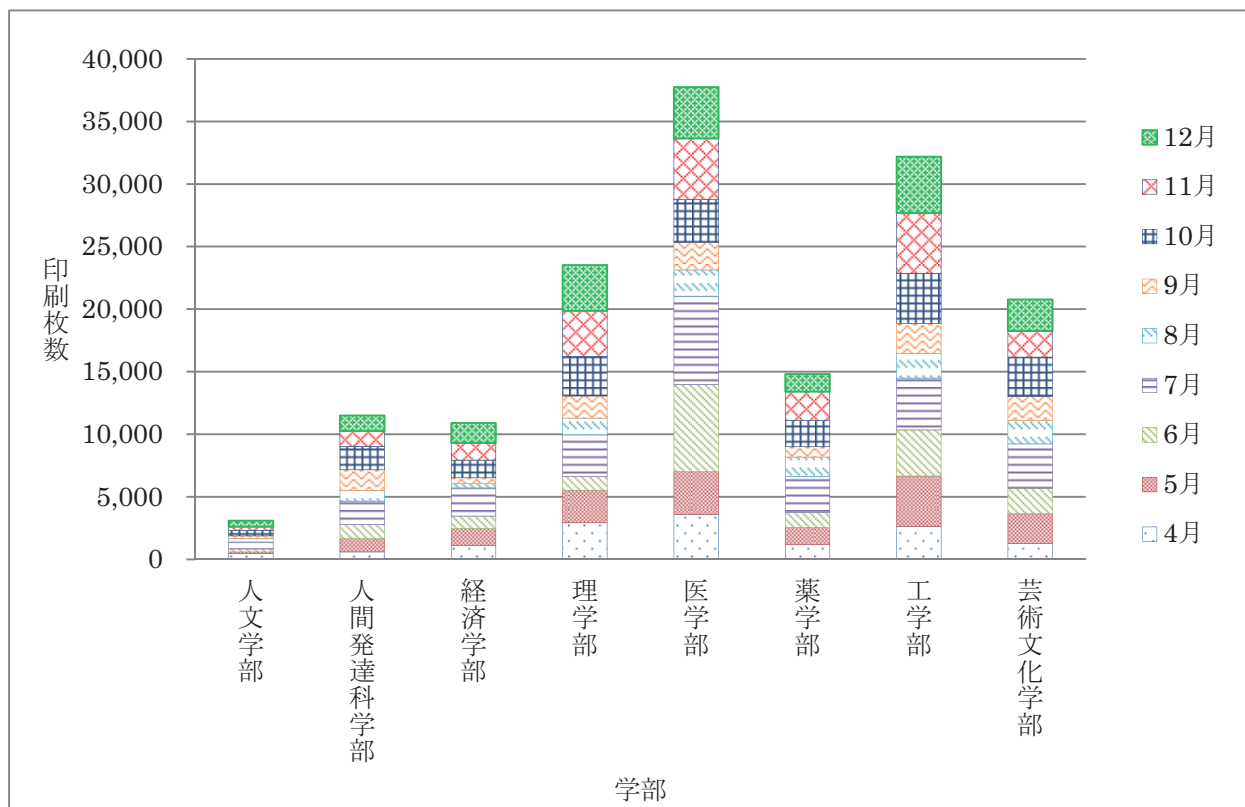

両面印刷の利用状況についてA3カラー以外については印刷枚数の10%、A3カラーについては印刷枚数の3%が両面印刷でした。

図5 A4白黒印刷枚数

図6 A4カラー印刷枚数

図7 A3白黒印刷枚数

図8 A3カラー印刷枚数