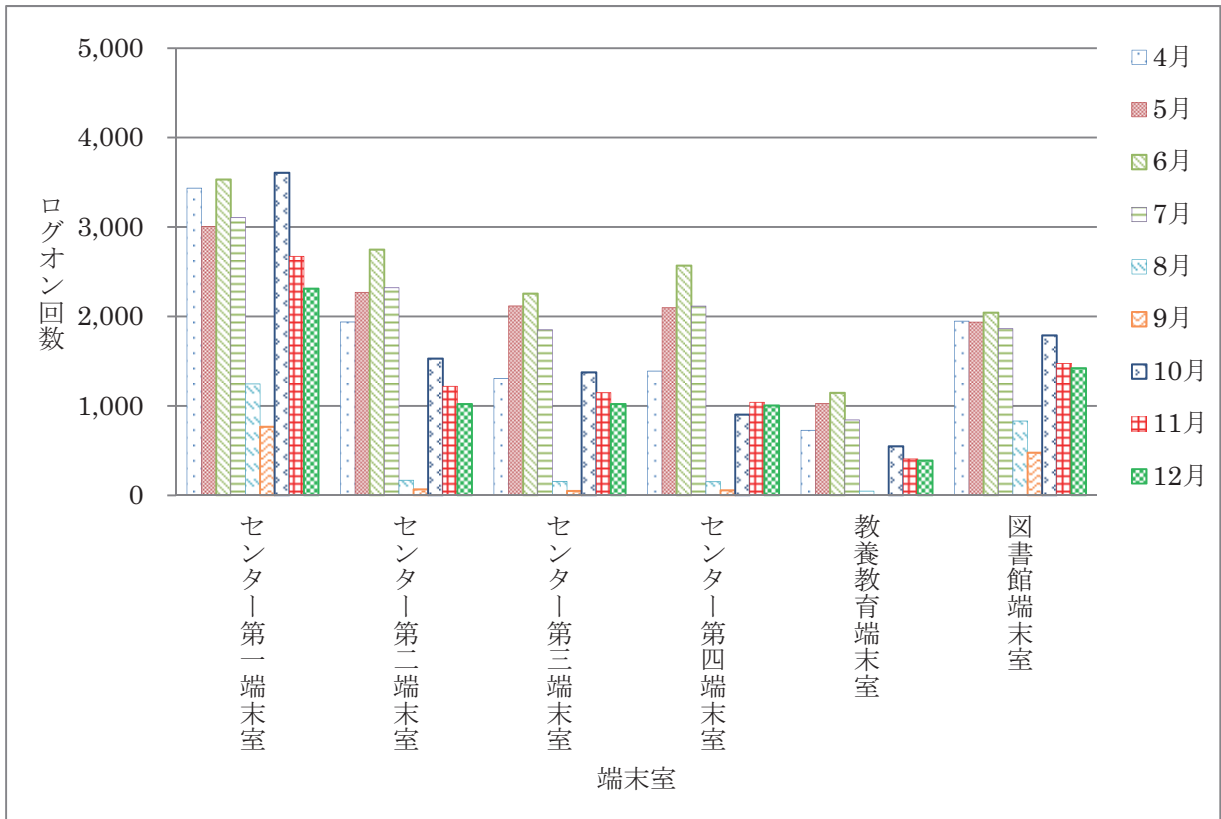

図 1 から図 4 は平成 23 年 4 月から 12 月までの間について、各端末室端末にログオンした回数を端末室毎・月別に集計したグラフです。

ログオン回数については、同一日に同一端末に複数回ログオンしても 1 回として集計を行っています

総合情報基盤センター 1 階端末室、杉谷キャンパス小教室、高岡キャンパス C-220 端末室は、自習等用の端末室です。

図1 五福キャンパス(共同利用施設等端末室)