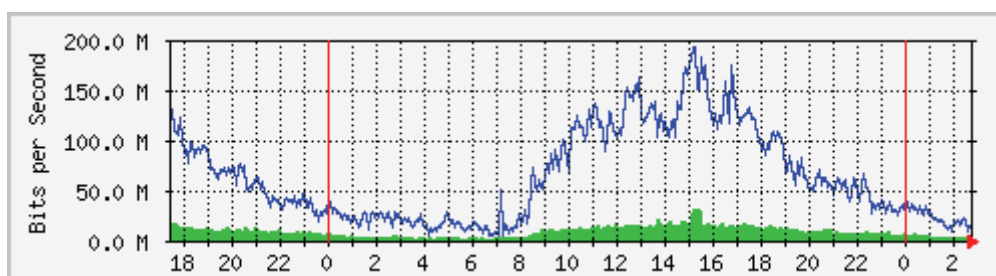

## 平成 23 年 学内ネットワーク利用状況

平成 23 年 1 月から平成 24 年 1 月上旬までの、学内外のネットワーク利用状況は下記のとおりです。日中のピーク時には 180Mbps を超える通信が発生しており、日平均では、平成 22 年の通信実績の 1.2 倍の 70Mbps 超を観測しています。これは、平成 23 年 2 月に、SINET との接続が 1Gbit から 10Gbit へ増強されたことに加え、情報システムの更新に伴いネットワークサーバの更新が行われたためと考えております。平成 22 年には、平成 17 年度の大学統合時に導入した機器の老朽化により、キャンパスネットワークの停止などの障害が発生いたしました。今後、これらの機器の更新を行い、安定的なネットワークサービスの提供を行います。

実線：学外から学内への通信量 棒：学内から学外への通信量

図 1 24 時間利用状況 (5 分平均)

図 2 週間利用状況 (30 分平均)

図 3 年間利用状況 (日平均)

## 平成 23 年度 VPN 接続利用状況

総合情報基盤センターでは、SSL-VPN を利用して学外から学内ネットワークに接続できるサービス（アンドロイド系端末の利用可）を実施しています。

SSL-VPN の接続方法は、総合情報基盤センターWeb ページに掲載されています。

URL:<http://www.itc.u-toyama.ac.jp/inside/start.html>

平成 23 年 1 月から 12 月までの接続状況は、次のとおりで、表 1, 2 は SSL-VPN の接続状況です。利用者数は同一日に同一利用者が複数回接続しても 1 人としてカウントしています。

表 1 職員の SSL-VPN 接続状況

利用月	1 月	2 月	3 月	4 月	5 月	6 月
利用者数	1068	1441	1511	640	316	1411
接続時間合計(hr)	11491.1	1307	4367.8	1466.6	3568.2	3634.1
利用者平均接続時間(hr)	4.6	13.6	8.5	2.9	14.2	3.3

利用月	7 月	8 月	9 月	10 月	11 月	12 月
利用者数	1452	1436	1457	1517	1473	1568
接続時間合計(hr)	2930.5	3089.3	3210.7	4433.8	4261.3	4191.6
利用者平均接続時間(hr)	3.4	3.5	9.7	1.9	2.9	3.6