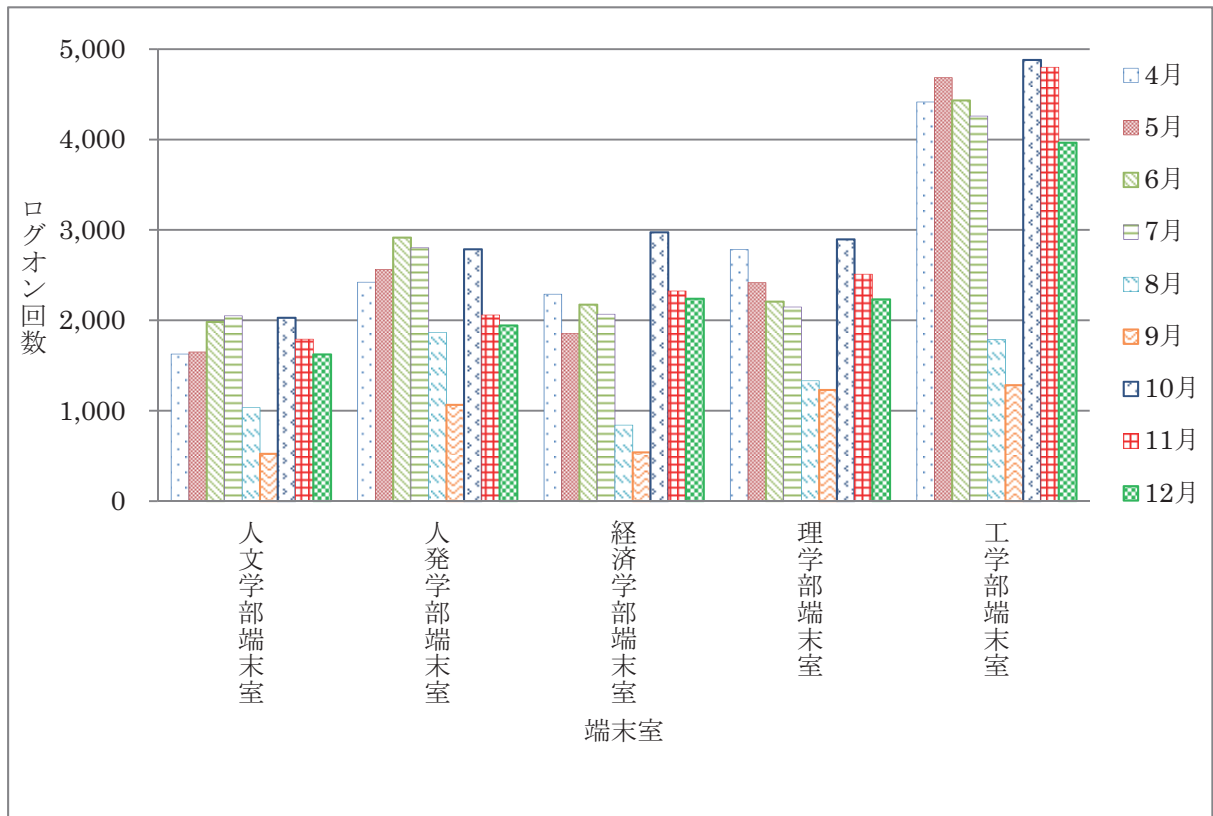

図 1 から図 4 は平成 23 年 4 月から 12 月までの間について、各端末室端末にログオンした回数を端末室毎・月別に集計したグラフです。

ログオン回数については、同一日に同一端末に複数回ログオンしても 1 回として集計を行っています

総合情報基盤センター 1 階端末室、杉谷キャンパス小教室、高岡キャンパス C-220 端末室は、自習等用の端末室です。

図1 五福キャンパス(共同利用施設等端末室)