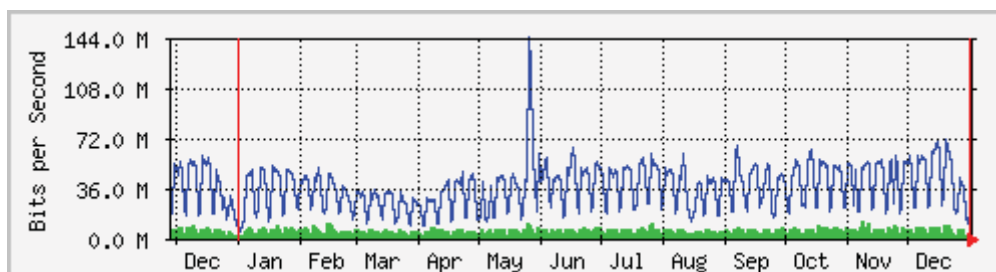

## 平成 23 年 学内ネットワーク利用状況

平成 23 年 1 月から平成 24 年 1 月上旬までの、学内外のネットワーク利用状況は下記のとおりです。日中のピーク時には 180Mbps を超える通信が発生しており、日平均では、平成 22 年の通信実績の 1.2 倍の 70Mbps 超を観測しています。これは、平成 23 年 2 月に、SINET との接続が 1Gbit から 10Gbit へ増強されたことに加え、情報システムの更新に伴いネットワークサーバの更新が行われたためと考えております。平成 22 年には、平成 17 年度の大学統合時に導入した機器の老朽化により、キャンパスネットワークの停止などの障害が発生いたしました。今後、これらの機器の更新を行い、安定的なネットワークサービスの提供を行います。

実線：学外から学内への通信量 棒：学内から学外への通信量

図 1 24 時間利用状況 (5 分平均)

図 2 週間利用状況 (30 分平均)

図 3 年間利用状況 (日平均)

表 1 職員の SSL-VPN 接続状況

利用月	1 月	2 月	3 月	4 月	5 月	6 月
利用者数	1068	1441	1511	640	316	1411
接続時間合計(hr)	11491.1	1307	4367.8	1466.6	3568.2	3634.1
利用者平均接続時間(hr)	4.6	13.6	8.5	2.9	14.2	3.3

利用月	7 月	8 月	9 月	10 月	11 月	12 月
利用者数	1452	1436	1457	1517	1473	1568
接続時間合計(hr)	2930.5	3089.3	3210.7	4433.8	4261.3	4191.6
利用者平均接続時間(hr)	3.4	3.5	9.7	1.9	2.9	3.6