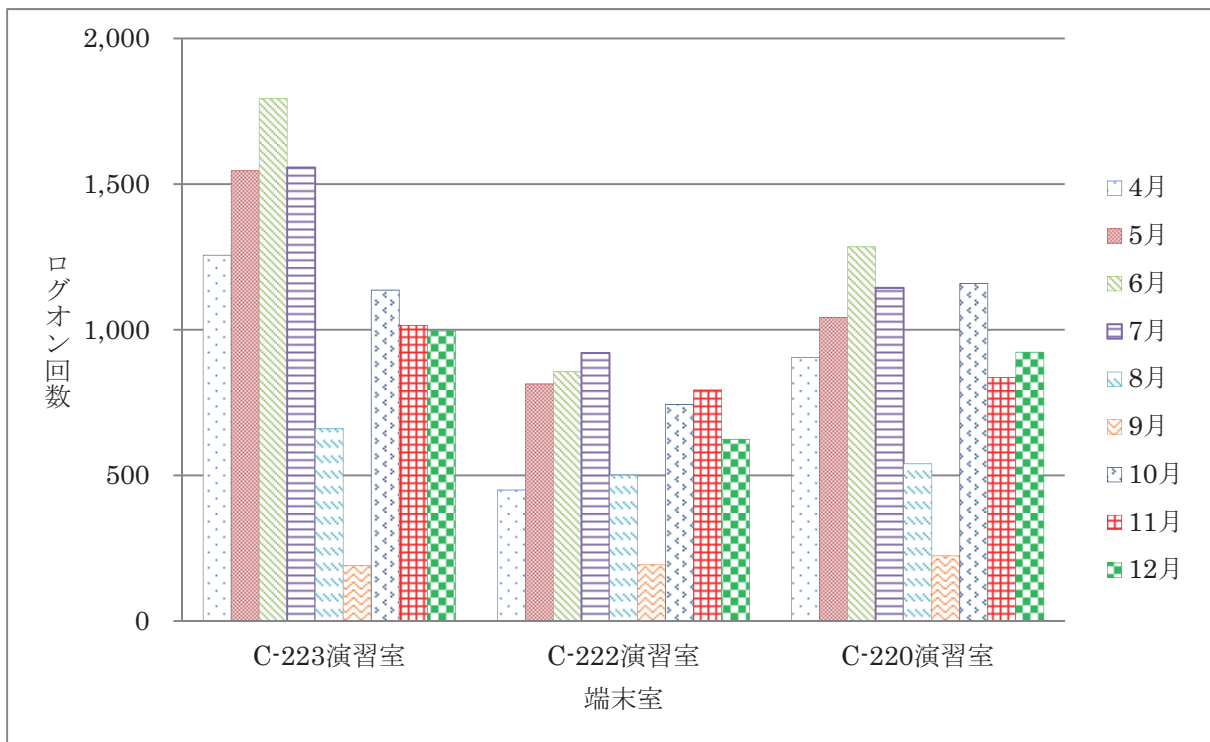

図 1 から図 4 は平成 23 年 4 月から 12 月までの間について、各端末室端末にログオンした回数を端末室毎・月別に集計したグラフです。

ログオン回数については、同一日に同一端末に複数回ログオンしても 1 回として集計を行っています

総合情報基盤センター 1 階端末室、杉谷キャンパス小教室、高岡キャンパス C-220 端末室は、自習等用の端末室です。

図1 五福キャンパス(共同利用施設等端末室)

図2 五福キャンパス(学部端末室)

図3 杉谷キャンパス端末室

図4 高岡キャンパス端末室