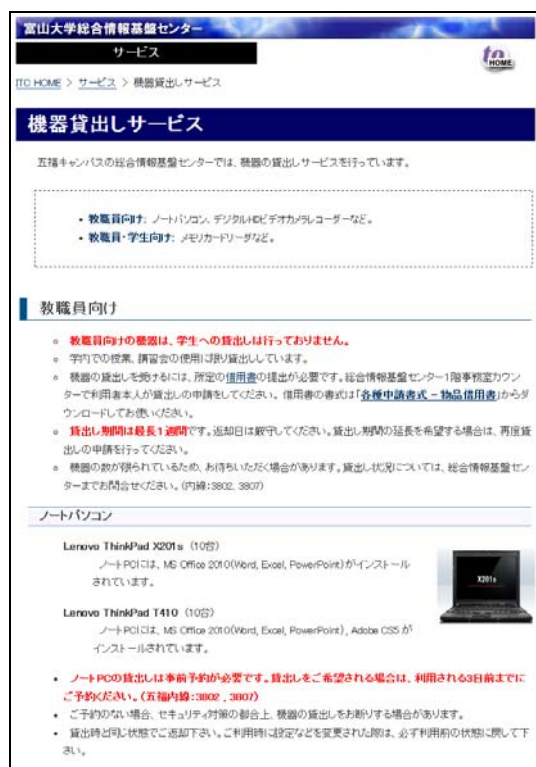

#### 教職員・学生向け

物品名	台数
USB 充電対応 AC アダプター BUFFALO KOKUYO SUPPLY BSTA22AU	5
メモリーカードリーダー BUFFALO KOKUYO SUPPLY BSCRA47U2	10

図1 機器貸出サービスのウェブページ

2-1. 教職員向け貸出機器の仕様抜粋

ノートパソコン 10台	
メーカー, 型番	Lenovo, X201s
OS	Windows 7 Enterprise (32bit)
CPU	Intel® Core™i7
メモリ	4GB
ディスプレイ	12.1型 WXGA+(1440×900ドット)
HDD	HITACHI 製 150GB
ソフトウェア	Microsoft Office Professional 2010
その他	CD/DVDドライブは搭載されていません。
	