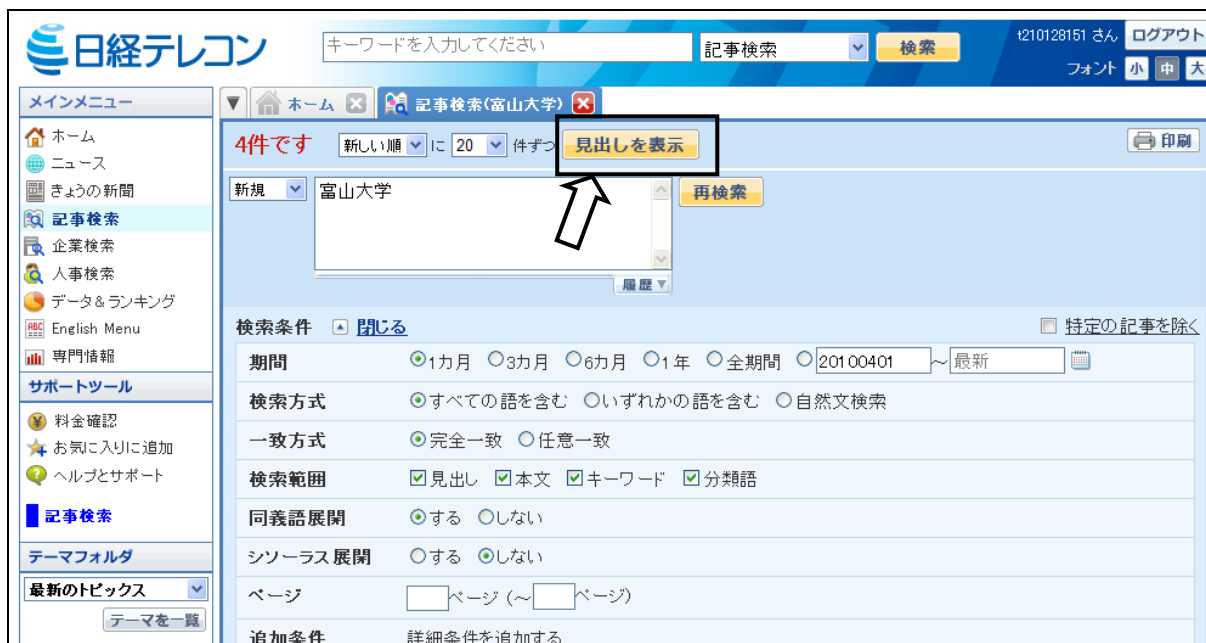

### 日経テレコン

アクセス方法 1: 「電子情報サービス」(①) → 「よく使うデータベース・サービス」  
→ 「よく使うデータベース」 → 「日経テレコン」をクリック。

アクセス方法 2: 「よく使うデータベース」(②) の枠内の「日経テレコン」をクリック。

検索対象期間、検索方法、一致方式、検索範囲などを設定して検索する。  
 例:「富山大学」を入力。「1カ月」、「すべての語を含む」、「完全一致」で検索した。

「見出しを表示」をクリックすると、該当する記事の見出しが表示される。

The screenshot shows the search results for '富山大学' on the NTT website. The search bar at the top contains '富山大学' and the search button is labeled '検索'. Below the search bar, there are filters for '新規' (New) and '富山大学'. The search results are displayed in a list format, with each item including a checkbox, a document icon, a title, a date, page number, and a 'PDF表示' button. The results are as follows: