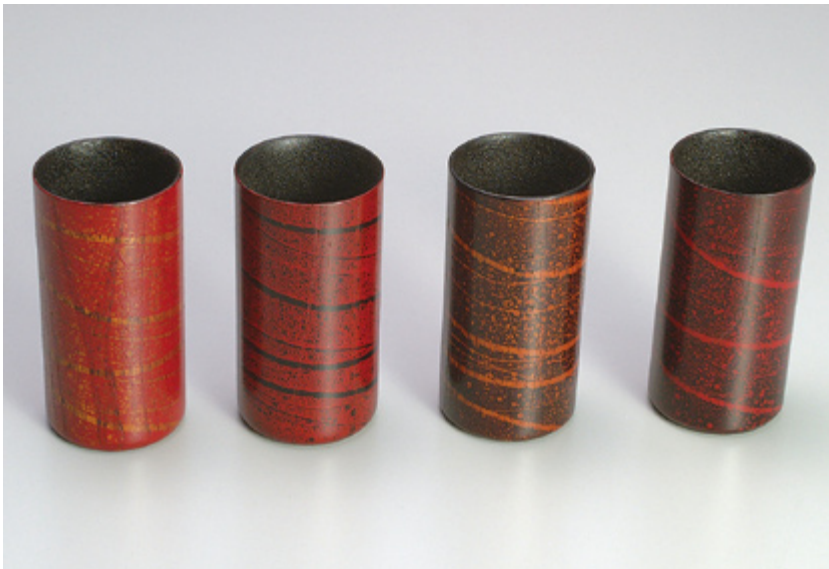

教員名：  
高橋 誠一  
Seiichi Takahashi  
専門分野：  
漆工芸

作品名 : 一口麦酒杯  
大きさ : 62 φ × 120 mm  
素材 : 榲  
技法 : 漆工芸  
制作年 : 2006 年

作品名 : 脚付漆杯  
大きさ : 105 φ × 65 mm  
90 φ × 70 mm  
72 φ × 72 mm  
66 φ × 84 mm  
素材 : 榲、真鍮  
技法 : 漆工芸  
制作年 : 2006 年