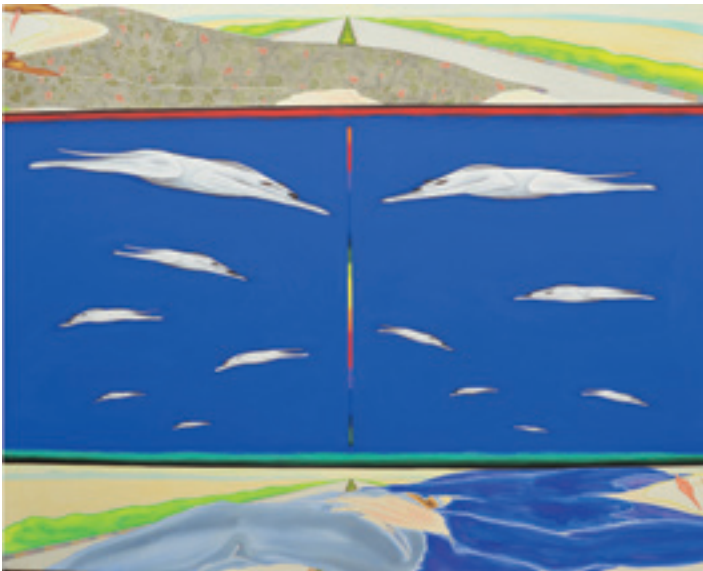

教員名：  
安達 博文  
Hirofumi Adachi  
専門分野：  
絵画

作品名 : それぞれの地平  
寸法 : 130.3cm×162.0cm  
素材 : テンペラ・アクリル・水彩・岩彩・白亜地パネル  
制作年 : 2015年  
発表場所 : 第9回個の地平展(東京、大阪高島屋美術画廊、他)

作品名(左) : 時の符-XVII  
寸法 : 260.0cm×174.0cm  
素材 : テンペラ・アクリル・水彩・岩彩・白亜地パネル  
制作年 : 2015年  
発表場所 : 第89回国展(国立新美術館、他)

作品名(右) : 時の符-XVIII  
寸法 : 260.0cm×174.0cm  
素材 : テンペラ・アクリル・水彩・岩彩・白亜地パネル  
制作年 : 2015年  
発表場所 : 第89回国展(国立新美術館、他)