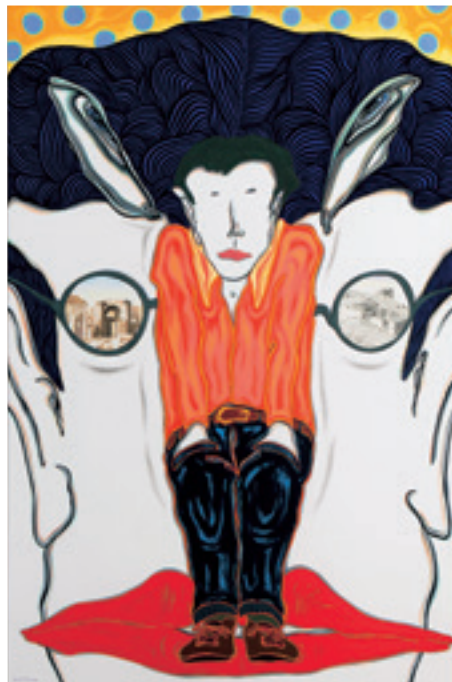

教員名：  
安達 博文  
Hirofumi Adachi  
専門分野：  
絵画

作品名 : それぞれの地平  
寸法 : 130.3cm×162.0cm  
素材 : テンペラ・アクリル・水彩・岩彩・白亜地パネル  
制作年 : 2015年  
発表場所 : 第9回個の地平展(東京、大阪高島屋美術画廊、他)

作品名(左) : 時の符-XVII  
寸法 : 260.0cm×174.0cm  
素材 : テンペラ・アクリル・水彩・岩彩・白亜地パネル  
制作年 : 2015年  
発表場所 : 第89回国展(国立新美術館、他)

作品名(右) : 時の符-XVIII  
寸法 : 260.0cm×174.0cm  
素材 : テンペラ・アクリル・水彩・岩彩・白亜地パネル  
制作年 : 2015年  
発表場所 : 第89回国展(国立新美術館、他)