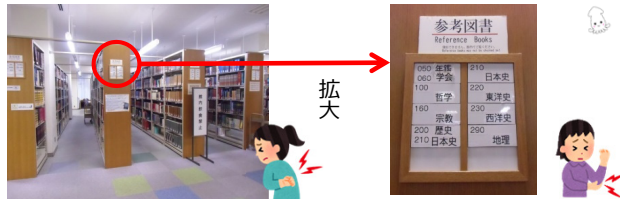

昨年は約80冊の本が
選ばれました！

開催期間や参加方法など、詳しくはポスターや
図書館のウェブサイトをチェック👉

いま、見直そう 図書館マナー

後期に入り、新入生もすっかり大学生活に慣れてきた頃。ここで改めて、図書館でのマナーを見直してみませんか？

1. 飲食は原則禁止です

図書館では、**密閉できる容器**に入った飲料のみ、飲むことができます。
(ペットボトル、水筒など)

その他の飲食はすべて**禁止**です。

2. 館内では静粛に

会話しながら学習ができるフロアは**2階**、その他のフロアは静かに学習する場所です。

大声で騒いで周囲の迷惑にならないように気をつけましょう。

3. 返却期限を守りましょう

学部学生の場合、図書の貸出期間は**2週間**。返却期限は必ず守り、まだ利用したい場合は延長手続きをしましょう。

あなたの他に、その本を読みたくて待っている人がいるかもしれません。

4. 資料を大切に扱きましょう

図書館資料はみんなが利用するものです。汚したり破ったりしないよう、気をつけて扱きましょう。

5. 汚さずきれいに利用しましょう

あなたの後にその座席を利用する人が、気持ちよく利用できるようにしましょう。

図書館は**公共の場所**であることを忘れずに。

中央図書館1階・約1万冊の

本の移動を行いました

中央図書館1階では、参考図書と学生用図書に分けて本を並べていましたが、参考図書を学生用図書のなかに入れ込んで並べ直しました。ここで、誰からも頼まれていませんが、作業の様子を紹介します。

1. カウンター横の参考図書(辞書類)を取り出して

2. 学生用の本に請求記号順に入れ込み...

3. 空きを作って、ひたすら移動!

この作業に伴い、中央図書館1階-参考図書という配架場所は無くなりました。本の場所がずれていますので、OPACで請求記号を確認して本を探してください。

1階には学生用・留学生・禁帯出のシールが貼られている本が並んでいます。禁帯出シールが貼られている本は貸出できません。ご注意ください。

10/1現在も3の作業が進行中のため、本棚に空きがある部分もあります。不明な点はカウンターまで。