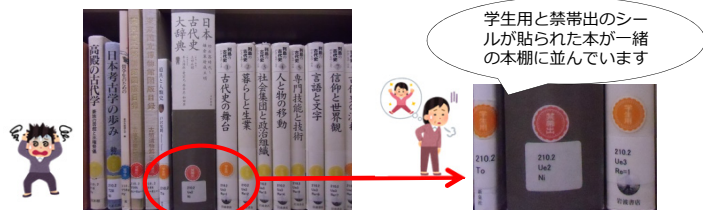

2. 館内では静粛に

会話しながら学習ができるフロアは**2階**、その他のフロアは静かに学習する場所です。

大声で騒いで周囲の迷惑にならないように気をつけましょう。

3. 返却期限を守りましょう

学部学生の場合、図書の貸出期間は**2週間**。返却期限は必ず守り、まだ利用したい場合は延長手続きをしましょう。

あなたの他に、その本を読みたくて待っている人がいるかもしれません。

4. 資料を大切に扱きましょう

図書館資料はみんなが利用するものです。汚したり破ったりしないよう、気をつけて扱きましょう。

5. 汚さずきれいに利用しましょう

あなたの後にその座席を利用する人が、気持ちよく利用できるようにしましょう。

図書館は**公共の場所**であることを忘れずに。

中央図書館1階・約1万冊の

本の移動を行いました

中央図書館1階では、参考図書と学生用図書に分けて本を並べていましたが、参考図書を学生用図書のなかに入れ込んで並べ直しました。ここで、誰からも頼まれていませんが、作業の様子を紹介します。

1. カウンター横の参考図書(辞書類)を取り出して

2. 学生用の本に請求記号順に入れ込み...

3. 空きを作って、ひたすら移動!

この作業に伴い、中央図書館1階-参考図書という配架場所は無くなりました。本の場所がずれていますので、OPACで請求記号を確認して本を探してください。

1階には学生用・留学生・禁帯出のシールが貼られている本が並んでいます。禁帯出シールが貼られている本は貸出できません。ご注意ください。

10/1現在も3の作業が進行中のため、本棚に空きがある部分もあります。不明な点はカウンターまで。