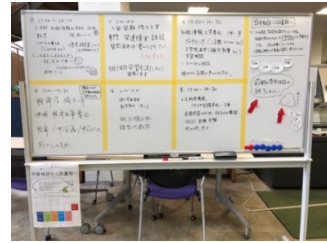

「現代農業」

日本唯一の農業総合雑誌。
あなたの知らない農業の世界がここに……

「NATIONAL GEOGRAPHIC」 (英語版)

あの「ナショナルジオ」の英語版!
驚きや発見いっぱいの内容、そして美しい写真を楽しみつつ、英語力もアップ!

PUSH!

イチオシの雑誌をご紹介します♪

「新聞ダイジェスト」

全国紙の主要記事1か月分をテーマごとにまとめた雑誌。
世の中の動きを理解しやすく、就職や資格試験の時事対策にはもってこい!

困っていることありませんか?

学修相談なら図書館へ

中央図書館では2018/6/12～8/6にかけて入口・エントランスホールにて学修相談ができる場所を設けました。期間中、学修相談スタッフ(学部4年/大学院生 計6名)には19件の相談が寄せられ、

レポートの書き方や進学のことなどについて相談業務を行いました。学修相談スタッフは、相談業務以外にも、期間中「Let's enjoy simple English」「君たちはどう学ぶか」と題した講習会や、オープンキャンパス特別イベント「Scavenger Hunt」を開催したり、「みんなで作ろう富大マップ」「大学院進学を考えている方へ」と題した掲示板を作成しました。後期も予約不要で利用できる学修相談デスクを開設する予定ですので、質問のある方はお気軽にお越しください。中央図書館入口の掲示板や附属図書館Twitterなどで発信する情報もチェックしてくださいね。授業で出た課題に直接回答することはできませんが、次のような質問に回答しています。