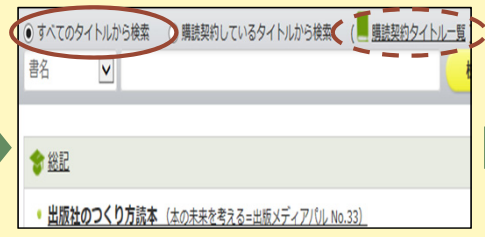

電子ブックの試読サービスが始まりました！

10月1日から11月30日までの期間限定で、Maruzen eBook Libraryで提供される約50,000タイトルの電子ブックが試し読みできます。
 なお、試読期間中利用の多かったタイトルやリクエストのあった本は、図書館での購入を検討しますので、この機会にぜひご利用ください。

利用方法

学内ネットワークに接続したパソコンやスマートフォンから以下のURLにアクセス

Maruzen eBook Library
<https://elib.maruzen.co.jp/>

または...
 中央図書館webサイト>「電子情報サービス」>「電子ブック「試読サービス」」

電子ブック「試読サービス」
 Maruzen eBook Library

画面上で「すべてのタイトルから検索」にチェックを入れ、気になる本を検索

なお、試読期間中「購読契約タイトル一覧」には試読可能なタイトルが表示されます