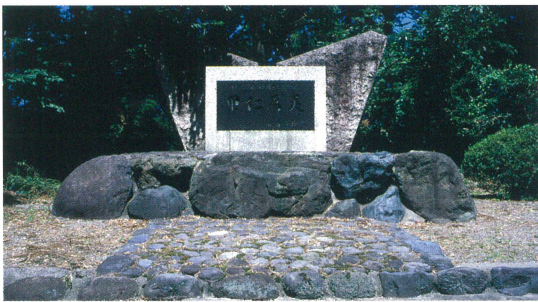

正 門

医学部研究棟

創立記念碑

富山薬学専門学校門柱

薬学部研究棟

和漢薬研究所棟

薬学研究資料館

薬用植物園