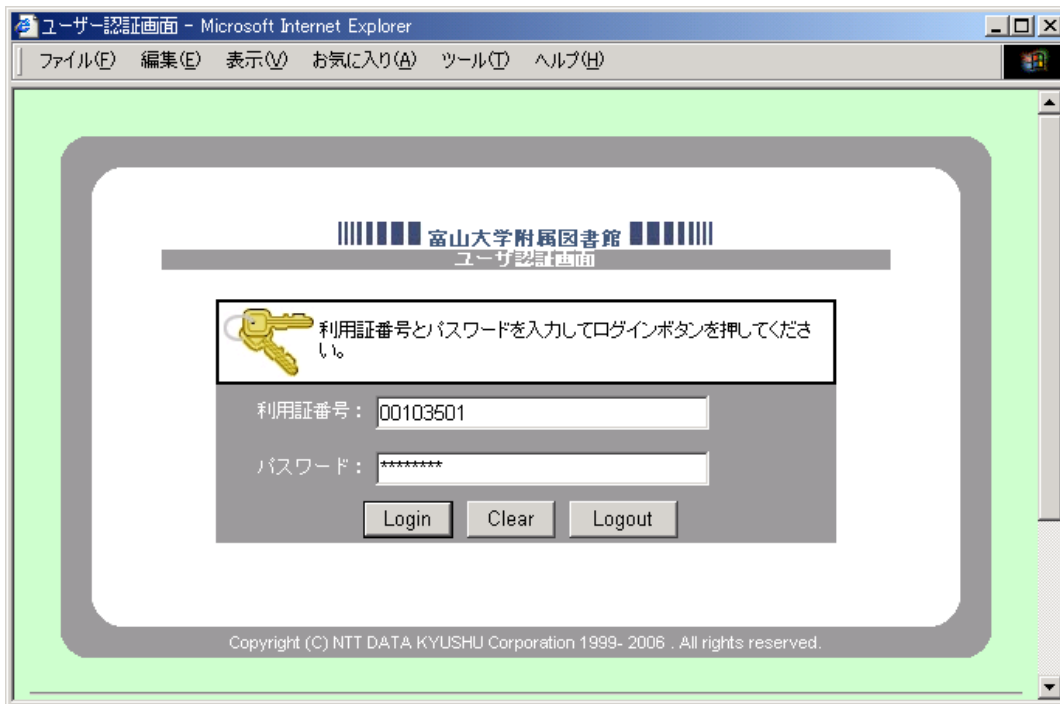

## 蔵書検索 (OPAC) を更新しました

～ オンラインサービスが新しくなりました ～

附属図書館では、平成 18 年 3 月から図書館システムを更新しました。新・学生証を図書館利用証としてご使用ください。職員・学外者には新・図書館利用証を各キャンパス図書館サービスカウンターで配布します。旧・学生証と旧・利用証（職員・学外者）は利用できなくなります。

- ・ 新しい OPAC では、3 キャンパス図書館（中央図書館，医薬学図書館，芸術文化図書館）の蔵書検索をまとめて行うことができます。
- ・ OPAC 画面から次のオンラインサービスが利用できます。利用証（学生は学生証）に表示されている番号でログインできます。（初期パスワードは、各キャンパスサービスカウンターで配布します）  
**貸出・予約状況確認**      **ILL 文献複写・図書貸借申込**（依頼者の資格制限あり）  
**図書購入依頼**（依頼者の資格制限あり）
- ・ 五福キャンパスでは、閲覧室内の利用者パソコンに、利用証（学生は学生証）に表示されている番号でログインできます。OPAC 専用パソコンはログインなしでどなたでも利用できます。

### < 新 OPAC の検索画面 >

OPAC の URL : <http://opac.lib.u-toyama.ac.jp/> ( 附属図書館トップページからもリンクしています )

< オンラインサービスユーザ認証画面 >

< 貸出・予約状況確認画面 >