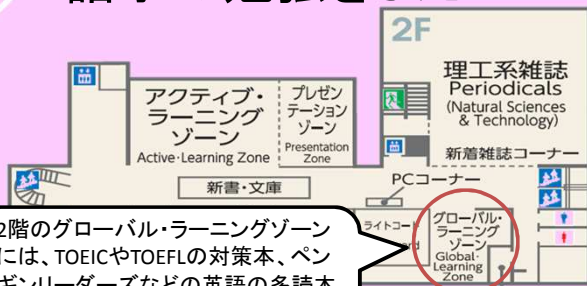

Lili LIBRARY LIFE

富山大学中央図書館ニュース

2014.4
第16号

それ、
図書館にあります！

新入生の皆さん、入学おめでとうございます。
すぐに使える“図書館”アレコレをご紹介します。

パソコンを使いたい

図書館の1階(マルチメディアコーナー)と6階(マルチメディア研修室)に学生用のパソコンがあります。利用にはそれぞれ別のパスワードが必要です。

1階→図書館専用のパスワードが必要

6階→総合情報基盤センターのパスワードが必要

その他、学内各所に学生用のPCがあります。詳細は、総合情報基盤センターのサイトで。
URL <http://www.itc.u-toyama.ac.jp/room/gofuku.html>

グループで 打ち合わせをしたい 勉強したい

2階に会話OKの場所があります。動かせる椅子や机、ホワイトボードがあり、ディスカッションに最適。
学内者専用の無線LANも使えます。

NEW! 語学の勉強をしたい

2階のグローバル・ラーニングゾーンには、TOEICやTOEFLの対策本、ペンギンリーダーズなどの英語の多読本や各言語の語学テキストなどがあります。

グループ閲覧室
Group Study Room

空きコマに、勉強に一息つきたい時に

図書館のゲートに入って左手に新聞や富山のタウン情報誌『TJとやま』や『Number』などの雑誌を置いているスペースがあります。ちょっと息抜きにおススメ。