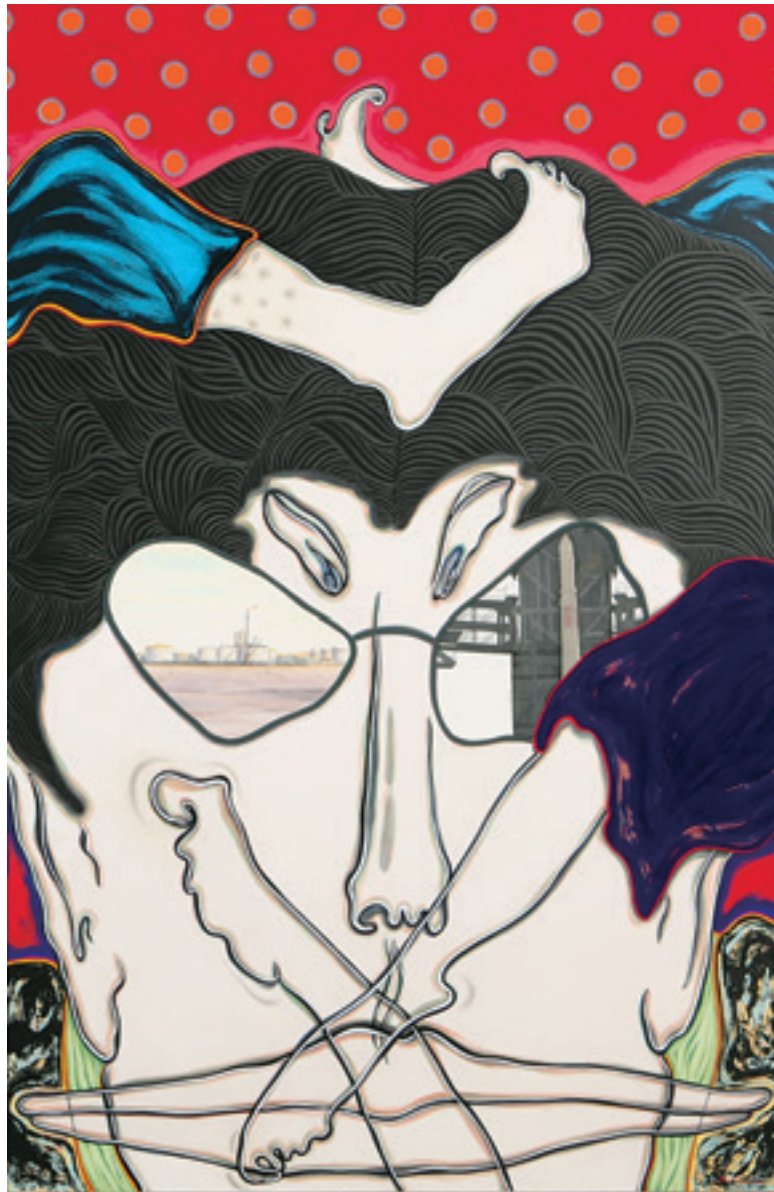

教員名：
安達 博文
Hirofumi Adachi
専門分野：
絵画

作品タイトル：時の符-XIII
 大きさ : 259.0cm × 170.0cm
 素材 : テンペラ・水彩・アクリル・岩彩・白亜地パネル
 制作年 : 2013年
 発表場所 : 第87回国展

作品タイトル：時の符-XV
大きさ : 259.0cm × 170.0cm
素材 : テンペラ・水彩・アクリル・岩彩・白亜地パネル
制作年 : 2013年
発表場所 : 第87回国展