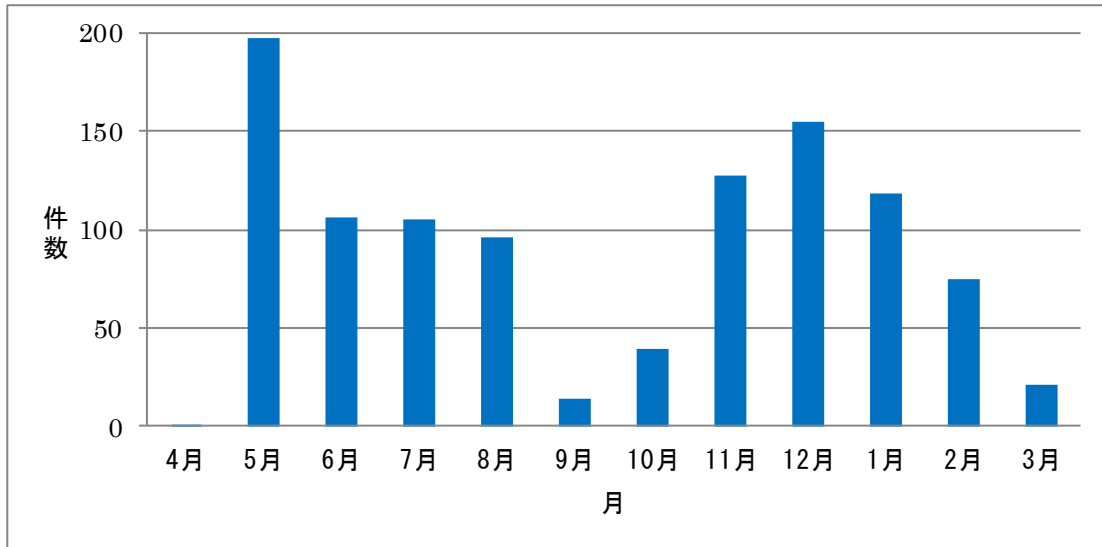

平成 30 年度 高速計算機利用状況

総合情報基盤センターでは、京都大学の機関契約サービスを利用して、計算資源の支援を行っています。

平成 30 年 4 月 1 日から平成 31 年 3 月 31 日月までの月毎のジョブ件数を図 1 に、月毎の CPU 利用時間を図 2 に示します。

利用者は 7 名でした。

図 1 平成 30 年度 月別ジョブ件数

図 2 平成 30 年度 月別 CPU 利用時間