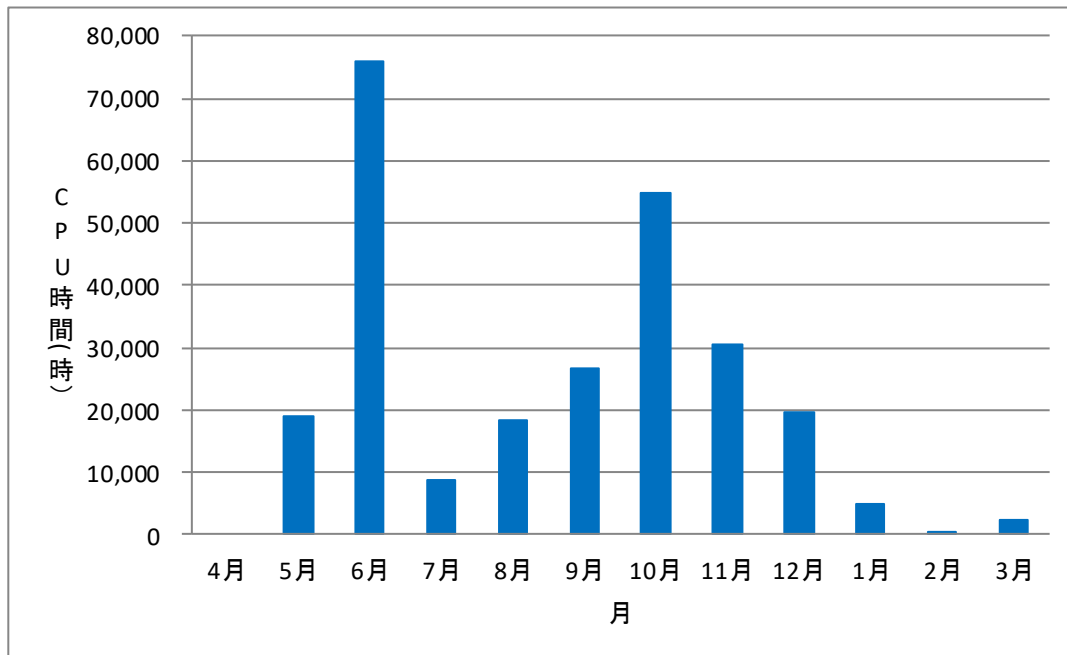

平成 30 年度 高速計算機利用状況

総合情報基盤センターでは、京都大学の機関契約サービスを利用して、計算資源の支援を行っています。

平成 30 年 4 月 1 日から平成 31 年 3 月 31 日月までの月毎のジョブ件数を図 1 に、月毎の CPU 利用時間を図 2 に示します。

利用者は 7 名でした。

図 1 平成 30 年度 月別ジョブ件数

図 2 平成 30 年度 月別 CPU 利用時間